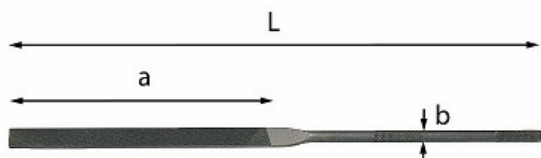

## LIMA AD AGO PIATTA A BORDI PIANI

### 991 A

UNI 5669

- Taglio mezzo dolce

### Dettagli famiglia

Codice	L mm	a mm	b mm	 Q.tà x conf.	Prezzo listino
U09910001	160	80	3,5	5	€ 6.25